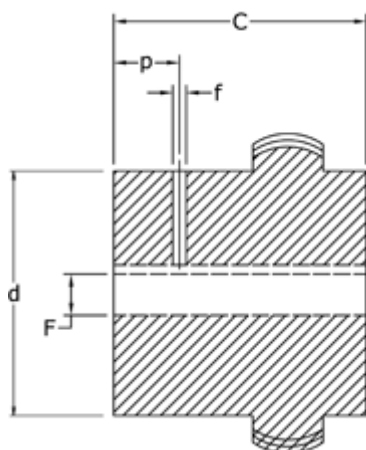

Varenummer: 3310048N42  
Beskrivelse: Koblingshalvpart Tandex 48N  
Boring 42H7 m/not og skrue

## Mål

a = 27  
b = 4  
C = 50  
d = 68.0  
D = 100  
F = 42H7  
f = M8  
h = 50

L = 104  
P = 10