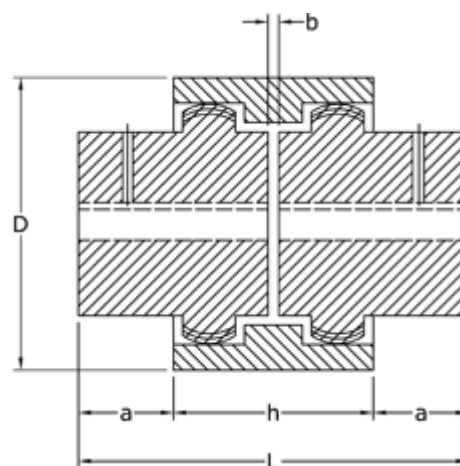

Varenummer: 3310048N42  
Beskrivelse: Koblingshalvpart Tandex 48N  
Boring 42H7 m/not og skrue

## Mål

a = 27  
b = 4  
C = 50  
d = 68.0  
D = 100  
F = 42H7  
f = M8  
h = 50

L = 104  
P = 10